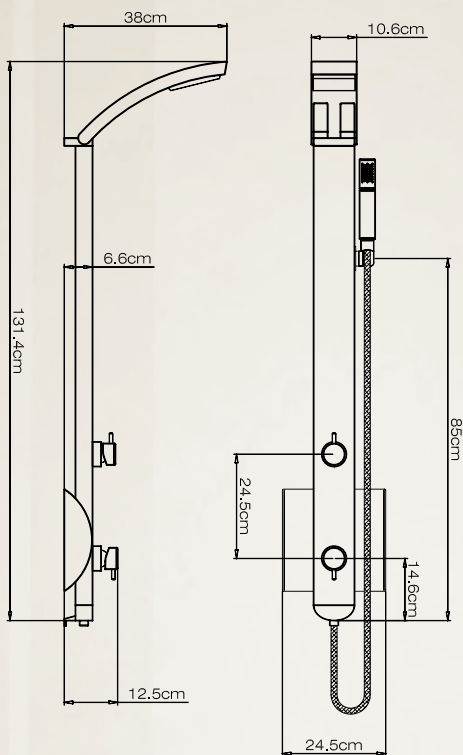

idea

Colonna doccia in alluminio e ABS cromato.

Shower column in Silver anodized aluminium and chrome plated ABS.

Colonne de douche en aluminium anodisé et ABS chromé.

Duschpaneel aus Aluminium und ABS verchromt.

Soffione orientabile anticalcare.
Adjustable self-cleaning overhead shower.
Douchette haute orientable anticalcaire.
Schwebbare Brause mit Antikalk-System.

Rubinetto termostatico o miscelatore monocomando.
Thermostatic tap or mono-lever mixer.
Robinet thermostatique ou mitigeur mécanique.
Thermostatarmatur oder Einhebelmischer.